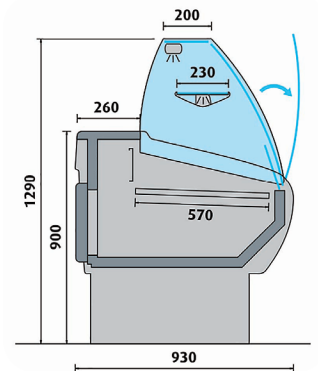

COMPTOIRS D'EXPOSITION

VITRAGE **BOMBÉ**

RÉFÉRENCE

BE 150 B

DÉSIGNATION

COMPTOIR D'EXPOSITION - VITRAGE BOMBÉ - FROID STATIQUE - 2 P. - 1500 X 931 MM

TECHNIQUE

- ÉTAGÈRE INTERMÉDIAIRE EN VERRE AVEC ÉCLAIRAGE LED
- Gaz R452A
- Température + 3°C/+ 6°C
- Froid statique
- Tablette de service en marbre
- Exposition en INOX
- Avec éclairage
- Réserve réfrigérée
- Étagère intermédiaire
- Thermostat digital
- Dégivrage automatique
- 230 V Mono
- Ambiance de fonctionnement à 25°C et 60% d'humidité

OPTIONS COULEURS : DÉLAI DE COMMANDE 4/5 SEMAINES

PROFONDEUR 931 MM • FROID STATIQUE

Réf.	Surface (m ²)	Portes	Puis. frigorifique (W)	Poids (kg)	Dim. (mm) L x P x H	Prix (h.t) €
BE 150 B	1,09	2	350	145	1500 x 931 x 1290	