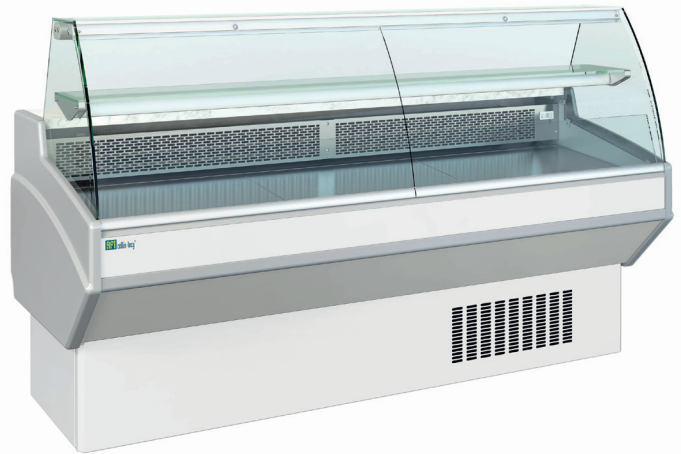

COMPTOIRS D'EXPOSITION

VITRAGE **BOMBÉ**

RÉFÉRENCE

BE 150 B

DÉSIGNATION

COMPTOIR D'EXPOSITION - VITRAGE BOMBÉ - FROID STATIQUE - 2 P. - 1500 X 931 MM

TECHNIQUE

- ÉTAGÈRE INTERMÉDIAIRE EN VERRE AVEC ÉCLAIRAGE LED
- Gaz R452A
- Température + 3°C/+ 6°C
- Froid statique
- Tablette de service en marbre
- Exposition en INOX
- Avec éclairage
- Réserve réfrigérée
- Étagère intermédiaire
- Thermostat digital
- Dégivrage automatique
- 230 V Mono
- Ambiance de fonctionnement à 25°C et 60% d'humidité

OPTIONS COULEURS : DÉLAI DE COMMANDE 4/5 SEMAINES

PROFONDEUR 931 MM • FROID STATIQUE

Réf.	Surface (m ²)	Portes	Puis. frigorifique (W)	Poids (kg)	Dim. (mm) L x P x H	Prix (h.t) €
BE 150 B	1,09	2	350	145	1500 x 931 x 1290	