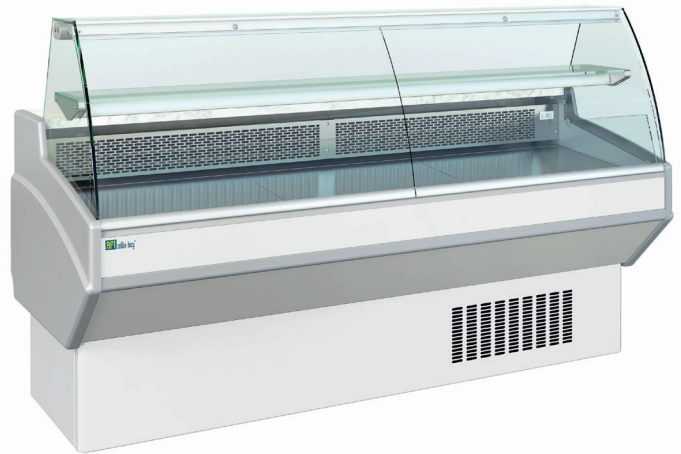

## RÉFÉRENCE

BE 250 B

## DÉSIGNATION

COMPTOIR D'EXPOSITION - VITRAGE BOMBÉ - FROID STATIQUE - 3 P. - 2500 X 931 MM

## TECHNIQUE

- ÉTAGÈRE INTERMÉDIAIRE EN VERRE AVEC ÉCLAIRAGE LED
- Gaz R452A
- Température + 3°C/+ 6°C
- Froid statique
- Tablette de service en marbre
- Exposition en INOX
- Avec éclairage
- Réserve réfrigérée
- Étagère intermédiaire
- Thermostat digital
- Dégivrage automatique
- 230 V Mono
- Ambiance de fonctionnement à 25°C et 60% d'humidité

### PROFONDEUR 931 MM • FROID STATIQUE

Réf.	Surface (m <sup>2</sup> )	Portes	Puis. frigorifique (W)	Poids (kg)	Dim. (mm) L x P x H	Prix (h.t) €
BE 250 B	1,86	3	580	230	2500 x 931 x 1290	