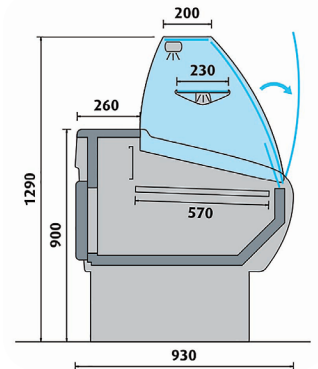

## DÉSIGNATION

COMPTOIR D'EXPOSITION - VITRAGE BOMBÉ - FROID STATIQUE - 3 P. - 2500 X 931 MM

## TECHNIQUE

- ÉTAGÈRE INTERMÉDIAIRE EN VERRE AVEC ÉCLAIRAGE LED
- Gaz R452A
- Température + 3°C/+ 6°C
- Froid statique
- Tablette de service en marbre
- Exposition en INOX
- Avec éclairage
- Réserve réfrigérée
- Étagère intermédiaire
- Thermostat digital
- Dégivrage automatique
- 230 V Mono
- Ambiance de fonctionnement à 25°C et 60% d'humidité

### PROFONDEUR 931 MM • FROID STATIQUE

Réf.	Surface (m <sup>2</sup> )	Portes	Puis. frigorifique (W)	Poids (kg)	Dim. (mm) L x P x H	Prix (h.t) €
BE 250 B	1,86	3	580	230	2500 x 931 x 1290	