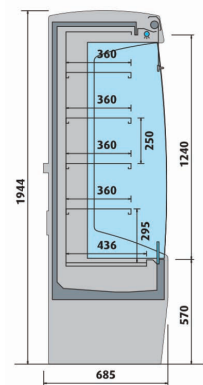

MEUBLES MURAUX

SÉRIE DELTA • PRODUITS LAITIERS ET CHARCUTERIE

RÉFÉRENCE

DEL 130

DÉSIGNATION

MEUBLE MURAL - SÉRIE DELTA - 260 KG

TECHNIQUE

- FAIBLE ENCOMBREMENT
- RÉFRIGÉRATION VENTILÉE
- Gaz réfrigérant R452a
- Profondeur 655 mm
- Vitrines réfrigérées murales positives
- Température +2°C/+4°C
- Thermostat digital
- Ambiance de fonctionnement à 25°C et 60% d'humidité

LIVRÉS D'ORIGINE AVEC UN RIDEAU DE NUIT

DOTATION : 4 ÉTAGÈRES (3 ÉTAGÈRES PROFONDEUR 360 MM ET 1 ÉTAGÈRE PROFONDEUR 436 MM)

OPTIONS COULEURS : DÉLAI DE COMMANDE 4/5 SEMAINES

Réf.	Surface (m ²)	Puissance (W)	Poids (kg)	Dim. (mm) L x P x H	Prix (h.t) €
DEL 130	1,60	890	260	1330 x 655 x 1934	