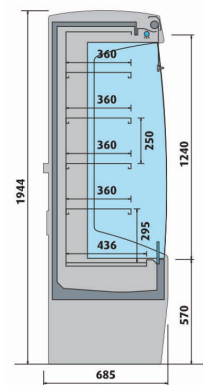

MEUBLES MURAUX

SÉRIE DELTA • PRODUITS LAITIERS ET CHARCUTERIE

RÉFÉRENCE

DEL 150

DÉSIGNATION

MEUBLE MURAL - SÉRIE DELTA - 300 KG

TECHNIQUE

- FAIBLE ENCOMBREMENT
- RÉFRIGÉRATION VENTILÉE
- Gaz réfrigérant R452a
- Profondeur 655 mm
- Vitrines réfrigérées murales positives
- Température +2°C/+4°C
- Thermostat digital
- Ambiance de fonctionnement à 25°C et 60% d'humidité

LIVRÉS D'ORIGINE AVEC UN RIDEAU DE NUIT

DOTATION : 4 ÉTAGÈRES (3 ÉTAGÈRES PROFONDEUR 360 MM ET 1 ÉTAGÈRE PROFONDEUR 436 MM)

OPTIONS COULEURS : DÉLAI DE COMMANDE 4/5 SEMAINES

Réf.	Surface (m ²)	Puissance (W)	Poids (kg)	Dim. (mm) L x P x H	Prix (h.t) €
DEL 150	1,86	1270	300	1530 x 655 x 1934	