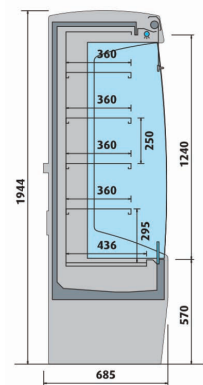

## DÉSIGNATION

MEUBLE MURAL - SÉRIE DELTA - 342 KG

LIVRÉS D'ORIGINE AVEC UN RIDEAU DE NUIT

DOTATION : 4 ÉTAGÈRES (3 ÉTAGÈRES PROFONDEUR 360 MM ET 1 ÉTAGÈRE PROFONDEUR 436 MM)

OPTIONS COULEURS : DÉLAI DE COMMANDE 4/5 SEMAINES

Réf.	Surface (m <sup>2</sup> )	Puissance (W)	Poids (kg)	Dim. (mm) L x P x H	Prix (h.t) €
DEL 200	2,40	1370	342	1955 x 655 x 1934	