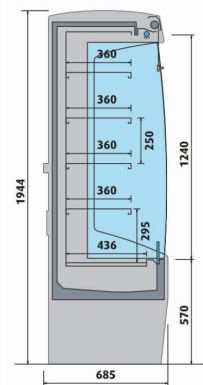

MEUBLES MURAUX

SÉRIE DELTA • PRODUITS LAITIERS ET CHARCUTERIE

RÉFÉRENCE

DEL 70

DÉSIGNATION

MEUBLE MURAL - SÉRIE DELTA - 175 KG

TECHNIQUE

- FAIBLE ENCOMBREMENT
- RÉFRIGÉRATION VENTILÉE
- Gaz réfrigérant R452a
- Profondeur 655 mm
- Vitrines réfrigérées murales positives
- Température +2°C/+4°C
- Thermostat digital
- Ambiance de fonctionnement à 25°C et 60% d'humidité

LIVRÉS D'ORIGINE AVEC UN RIDEAU DE NUIT

DOTATION : 4 ÉTAGÈRES (3 ÉTAGÈRES PROFONDEUR 360 MM ET 1 ÉTAGÈRE PROFONDEUR 436 MM)

OPTIONS COULEURS : DÉLAI DE COMMANDE 4/5 SEMAINES

Réf.	Surface (m ²)	Puissance (W)	Poids (kg)	Dim. (mm) L x P x H	Prix (h.t) €
DEL 70	0,80	700	175	705 x 655 x 1934	