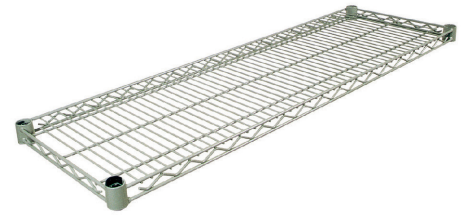

### DÉSIGNATION

TABLETTES SUPPLÉMENTAIRES - P. 36 CM - 120 CM

### TECHNIQUE

- **LARGEUR : 36 CM**
- **HAUTEUR : 182 CM**
- Tablettes dotées d'un renfort
- Serpentins triangulés périphériques