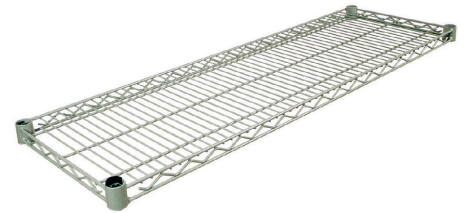

### RÉFÉRENCE

E14/140

### DÉSIGNATION

TABLETTES SUPPLÉMENTAIRES - P. 36 CM - 140 CM

### TECHNIQUE

- **LARGEUR : 36 CM**
- **HAUTEUR : 182 CM**
- Tablettes dotées d'un renfort
- Serpentins triangulés périphériques