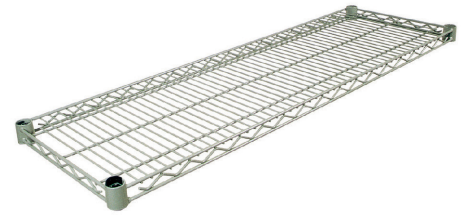

ÉTAGÈRES POUR CHAMBRES FROIDES

EPOXY SUPER RENFORCÉ

RÉFÉRENCE

E14/150

DÉSIGNATION

TABLETTES SUPPLÉMENTAIRES - P. 36 CM - 150 CM

TECHNIQUE

- **LARGEUR : 36 CM**
- **HAUTEUR : 182 CM**
- Tablettes dotées d'un renfort
- Serpentins triangulés périphériques

TABLETTES SUPPLÉMENTAIRES

		Prix (h.t) €
150 cm	E14/150	