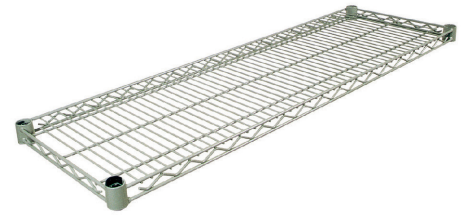

ÉTAGÈRES POUR CHAMBRES FROIDES

EPOXY SUPER RENFORCÉ

RÉFÉRENCE

E14/90

DÉSIGNATION

TABLETTES SUPPLÉMENTAIRES - P. 36 CM - 90 CM

TECHNIQUE

- **LARGEUR : 36 CM**
- **HAUTEUR : 182 CM**
- Tablettes dotées d'un renfort
- Serpentins triangulés périphériques

TABLETTES SUPPLÉMENTAIRES

		Prix (h.t) €
90 cm	E14/90	