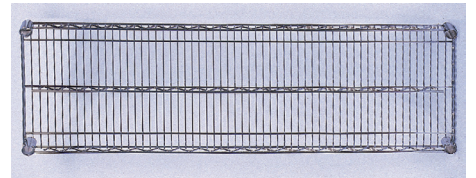

TABLETTES SUPPLÉMENTAIRES POUR ÉTAGÈRES CHROMÉES

RÉFÉRENCE

E 18/48

DÉSIGNATION

TABLETTES SUPPLÉMENTAIRES POUR ÉTAGÈRES CHROMÉES - L. 1220 MM

TECHNIQUE

TABLETTES COMPLÉMENTAIRES

Réf.	Tablettes	Dimensions (mm)	Prix (h.t) €
E 18/48	4 pièces	1220 x 460