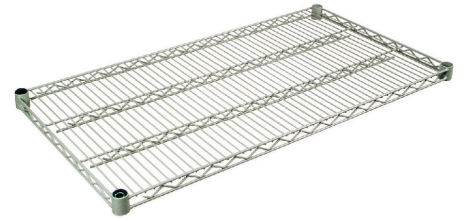

### DÉSIGNATION

TABLETTES SUPPLÉMENTAIRES - P. 54 CM - 120 CM

### TECHNIQUE

- **LARGEUR : 54 CM**
- **HAUTEUR : 182 CM**
- Tablettes dotées de 2 renforts, serpentins triangulés périphériques et centraux permettant des charges lourdes de 350 kg