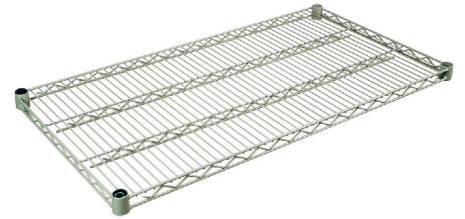

ÉTAGÈRES POUR CHAMBRES FROIDES

EPOXY SUPER RENFORCÉ

RÉFÉRENCE

E21/130

DÉSIGNATION

TABLETTES SUPPLÉMENTAIRES - P. 54 CM - 130 CM

TECHNIQUE

- **LARGEUR : 54 CM**
- **HAUTEUR : 182 CM**
- Tablettes dotées de 2 renforts, serpentins triangulés périphériques et centraux permettant des charges lourdes de 350 kg

TABLETTES SUPPLÉMENTAIRES

		Prix (h.t) €
130 cm	E21/130	