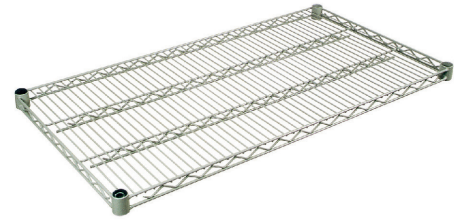

### DÉSIGNATION

TABLETTES SUPPLÉMENTAIRES - P. 54 CM - 150 CM

### TECHNIQUE

- **LARGEUR : 54 CM**
- **HAUTEUR : 182 CM**
- Tablettes dotées de 2 renforts, serpentins triangulés périphériques et centraux permettant des charges lourdes de 350 kg