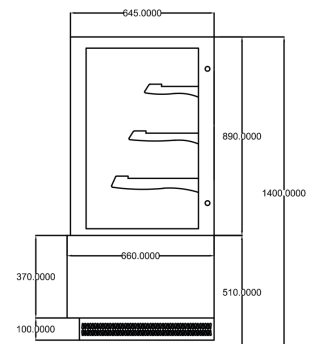

## DÉSIGNATION

VITRINE PÂTISSERIE - VITRAGE DROIT - 3 ÉTAGÈRES - 650 L

## TECHNIQUE

- Gaz réfrigérant R290
- Température +2°C/+8°C
- Verre trempé
- 3 étagères
- Dégivrage automatique
- Évaporation automatique de l'eau de dégivrage
- Fermeture arrière avec portes coulissantes
- Thermostat numérique
- Lampe LED à l'intérieur

## VITRAGES DROITS • 3 ÉTAGÈRES

Réf.	Volume (litres)	Dim. (mm) L x P x H	Prix (h.t) €
EDEN600	650	1500 x 660 x 1400	