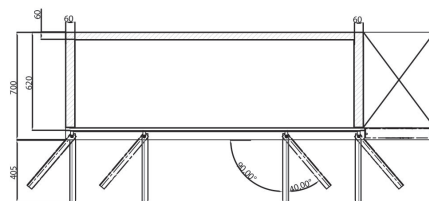

TABLES RÉFRIGÉRÉES

GAMME AFI GN 1/1 • SANS DOSSERET

4 PORTES PLEINES • POSITIVES • ÉVAPORATEUR TRAITÉ

RÉFÉRENCE

OZ4PP

DÉSIGNATION

TABLE RÉFRIGÉRÉE POSITIVE - 4 P. - GAMME AFI GN 1/1

TECHNIQUE

• PORTES NON RÉVERSIBLES

- Gaz réfrigérant R290
- Température -2°C/+8°C
- Condenseur nouvelle génération
- Groupe frigorifique monobloc extractible pour entretien facile
- Pieds en acier inoxydable réglables en hauteur
- Angles intérieurs arrondis
- Système de réfrigération haute performance monobloc
- Ventilateurs haute performance
- Panneau de commande digital, contrôle HACCP
- Régulation électronique avec affichage digital de la température
- Alarme haute et basse température
- Alarme de porte ouverte et alarme de température condenseur
- Contrôle de l'humidité simplifié
- Joints magnétiques démontables
- Construction monocoque, isolation haute densité d'une épaisseur de 60 mm
- Indice de protection IPX5
- 230 V Mono
- 1 clayette par porte
- 5 niveaux espacés de 107 mm
- Ambiance de fonctionnement à 40°C et 40% d'humidité

SANS DOSSERET • TABLES POSITIVES

Réf.	Portes	Volume (litres)	Puissance (kW)	Dim. (mm) L x P x H	Prix (h.t) €
OZ4PP	4	625	0,28	2246 x 700 x 850	

OPTIONS

Réf.	Désignation	Prix (h.t) €
OZKR	Kit roulettes	
OZCMR700	Clayette pour table	
OZGT	Jeu de glissière pour table	