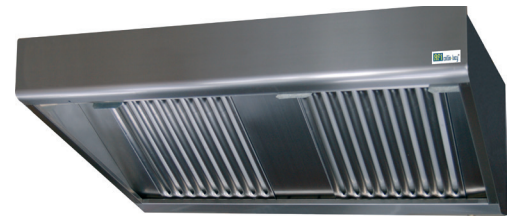

HOTTES DE VENTILATION

ÉCLAIRAGE LED DÉJÀ MONTÉ

RÉFÉRENCE

PR 12

DÉSIGNATION

HOTTE DE VENTILATION - ÉCLAIRAGE LED DÉJÀ MONTÉ - L. 1200 MM

TECHNIQUE

- Filtres inox à chicanes, type labyrinthe
- Construction inox 18/10
- Joes latérales à l'horizontale, auvent penté vers le bas
- Bandeau de façade de 15 cm de haut

**EXTRACTEUR ET VARIATEUR
NON COMPRIS**

Réf.	Débit (m³/h)	Sortie (mm)	Dim. (mm) L x P x H	Prix (h.t) €
PR 12	2000	300 x 300	1200 x 900 x 450	