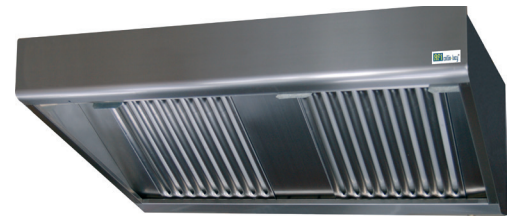

### TECHNIQUE

- Filtres inox à chicanes, type labyrinthe
- Construction inox 18/10
- Joes latérales à l'horizontale, auvent penté vers le bas
- Bandeau de façade de 15 cm de haut

**EXTRACTEUR ET VARIATEUR  
NON COMPRIS**