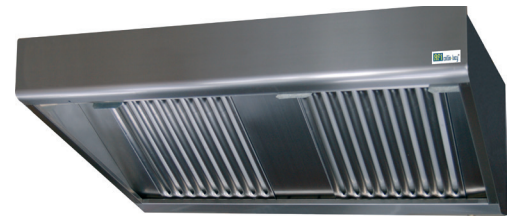

HOTTES DE VENTILATION

ÉCLAIRAGE LED DÉJÀ MONTÉ

RÉFÉRENCE

PR 36

DÉSIGNATION

HOTTE DE VENTILATION - ÉCLAIRAGE LED DÉJÀ MONTÉ - L. 3600 MM

TECHNIQUE

- Filtres inox à chicanes, type labyrinthe
- Construction inox 18/10
- Joes latérales à l'horizontale, auvent penté vers le bas
- Bandeau de façade de 15 cm de haut

**EXTRACTEUR ET VARIATEUR
NON COMPRIS**

Réf.	Débit (m³/h)	Sortie (mm)	Dim. (mm) L x P x H	Prix (h.t) €
PR 36	6000	2 x 300 x 500	3600 x 900 x 450	