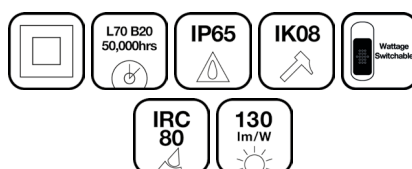

Hydro-Link EcoWS™

RÉGLETTE LED ÉTANCHE CÂBLAGE TRAVERSANT IP65 IK08 1500MM 25/50W 4000K 130LM/W

- Réglette tubulaire, à puissance commutable, équipée d'un diffuseur opale en polycarbonate résistant aux UV, certifié IK08 pour une résistance maximale aux chocs.
- Le câblage traversant et les presse-étoupes IP65 aux deux extrémités avec un bornier 3 pôles permettent une installation rapide et simple du produit.
- 2 puissances disponibles par interrupteurs internes, idéal pour toute nouvelle installation et pour le remplacement des anciennes réglettes simples ou doubles fluorescentes T8.
- Le diffuseur et le boîtier en polycarbonate IK08 sont résistants au vandalisme.
- Résistant aux UV et conçu pour les environnements extérieurs non abrités avec températures ambiantes de -20°C à +45°C.

Code	Puissance	lm/W	IRC
AC167622	25 / 50W	130lm/W	80

La garantie est valable à compter de la date de livraison et couvre tout défaut de conception, de matière ou de fabrication du produit, déclaré dans un délai d'1 mois la survenance du défaut. Elle ne s'applique pas en cas de mauvaise utilisation, installation ou manipulation du produit, si l'étiquette Q.C. est détériorée ou en cas d'utilisation ou d'installation impropre à l'application prévue. Elle prévoit le remplacement du produit à titre gratuit, sous réserve de l'installation correcte de ce dernier et du retour ultérieur de l'unité défectueuse. SWITCH LITE n'accepte pas la responsabilité des coûts d'installation associés au remplacement de ce produit et se réserve le droit de modifier ses conditions de garantie ainsi que ses caractéristiques sans préavis.