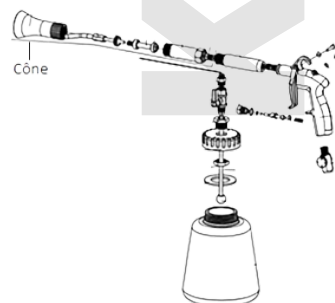

MATÉRIEL

AIRBLACK CONE

Pièce détachée

G-102585 / A l'unité

Description

Cône de sortie pour pistolet Airblack.

by
GETRAC

GETRAC — 20 Boulevard de Beaubourg — 77183 Croissy-Beaubourg — contact.getrac@kcx-experts.com — www.getrac.fr — +33 1 60 05 83 81