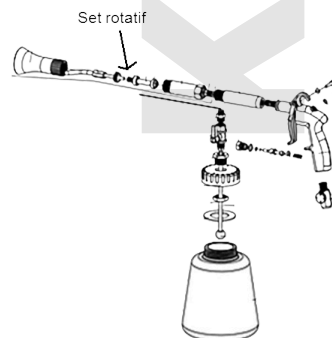

AIRBLACK SET ROTATIF

Pièce détachée

G-102587 / A l'unité

Description

Set rotatif complet pour pistolet Airblack.

by
GETRAC

GETRAC — 20 Boulevard de Beaubourg — 77183 Croissy-Beaubourg — contact.getrac@kcx-experts.com — www.getrac.fr — +33 1 60 05 83 81