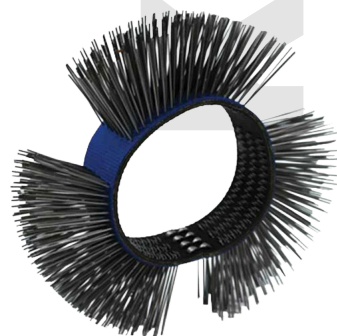

# BROSSE DROITE METAL 23MM

Permet de nettoyer les  
pneumatiques, moquettes, sièges,  
tapis de sol...

G-102764 / A l'unité

## Description

Notre brosse droite est utilisable avec notre Brosseuse multi-services.  
Brosse droite en inox. Diamètre : 23mm.

by  
**GETRAC**

GETRAC — 20 Boulevard de Beaubourg — 77183 Croissy-Beaubourg — contact.getrac@kcx-experts.com — www.getrac.fr — +33 1 60 05 83 81