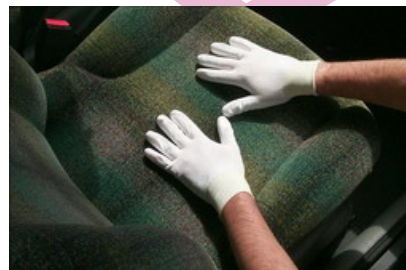

HYGIÈNE

GEDOG (1 PAIRE)

Gant pour poils

G-103061 / La paire

Propriétés

La simplicité adaptée au problème le plus technique en rénovation : le nettoyage des tissus.

L'enduction paume et doigt, permet de regrouper l'ensemble des poils de chiens, cheveux, peluches... par un simple agrippage du gant sur le tissu sec des sièges et des moquettes.

N'abîme pas les tissus.

Caractéristiques

Taille unique.

Ce gant n'est pas considéré comme un E.P.I (Equipement de Protection Individuelle) pour cette application.

Recommandations

Vérifiez régulièrement l'état des gants pour garantir une protection optimale.

by
GETRAC

GETRAC — 20 Boulevard de Beaubourg — 77183 Croissy-Beaubourg — contact.getrac@kcx-experts.com — www.getrac.fr — +33 1 60 05 83 81

Les renseignements contenus dans ce document sont donnés en toute bonne foi et traduisent notre expérience actuelle. Toutefois, notre responsabilité ne saurait être engagée du fait de leur inexactitude, de leur insuffisance ou de tout défaut d'adaptation au but recherché par l'utilisateur. En outre, nous nous réservons la possibilité de modifier à tout moment les données techniques de nos produits. Seules les spécifications de nos confirmations de commande et factures peuvent être considérées comme définitives. — v.260529