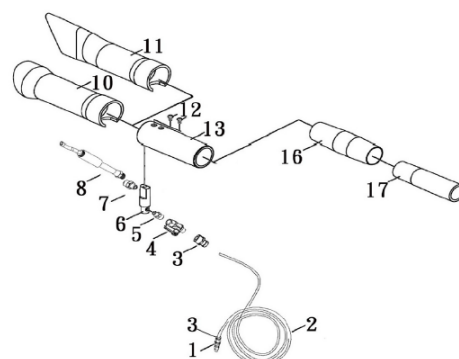

## PROPRIETES :

- Aspire et souffle simultanément ce qui permet un nettoyage efficace et rapide.
- Fonctionne à air comprimé.
- S'adapte à tous types d'aspirateurs.
- Se compose d'un set rotatif, d'un bec de sortie conique et vertical ainsi que d'un tuyau de raccordement avec un raccord 1/4" M.
- Idéal pour le nettoyage des moquettes, tapis, tissus...
- Décolle et aspire toutes les saletés (poussières, miettes, sable, cheveux, poils d'animaux...).

## CARACTERISTIQUES :

<b>Entrée d'air</b>	1/4"
<b>Pression d'air recommandée</b>	6 bars (30 PSI)
<b>Consommation d'air</b>	80 - 100 L/min
<b>Poids</b>	0,63kg

## PIÈCES DÉTACHÉES A LA VENTE :

- Pièces détachées disponibles en réassort pour pièces d'usures :
  - 1 bec de sortie conique. (10) Réf 104098
  - 1 bec de sortie vertical. (11) Réf 104099
  - 1 kit d'entretien (8) Réf 104093
  - 1 lubrificateur Huile (Vendu sans huile) Réf 104102