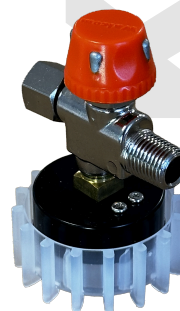

MATÉRIEL

REGULATEUR PRESSION ION

Accessoire

G-104515

Description

Permet de travailler avec la bonne pression. Meilleure performance et longévité de l'appareil.

by
GETRAC

GETRAC — 20 Boulevard de Beaubourg — 77183 Croissy-Beaubourg — contact@www.kcx-bygetrac.com — www.kcx-bygetracc.com — 01 60 05 83 81

Les renseignements contenus dans ce document sont donnés en toute bonne foi et traduisent notre expérience actuelle. Toutefois, notre responsabilité ne saurait être engagée du fait de leur inexactitude, de leur insuffisance ou de tout défaut d'adaptation au but recherché par l'utilisateur. En outre, nous nous réservons la possibilité de modifier à tout moment les données techniques de nos produits. Seules les spécifications de nos confirmations de commande et factures peuvent être considérées comme définitives. — v.251031