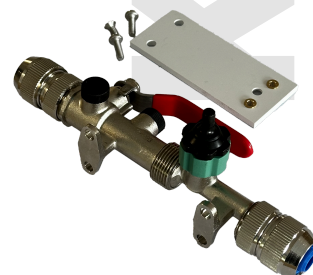

# HYDRO METAL/DOS

hydraulique

S-100181

## Description

Hydraulique complet pour appareil shampoing.

by  
SODIMAC

SODIMAC — 41 Allée du Clos des Charmes — 77090 Collégien — [contact@kcx-bysodimac.com](mailto:contact@kcx-bysodimac.com)  
— [www.kcx-bysodimac.com](http://www.kcx-bysodimac.com) — 01 60 17 88 99