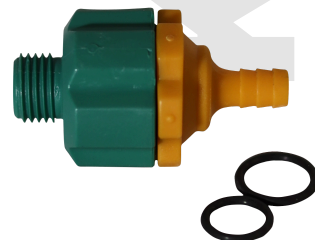

## Clapet

S-100184

### Description

Clapet anti-retour pour appareil de dosage.

by  
SODIMAC

SODIMAC — 41 Allée du Clos des Charmes — 77090 Collégien — [contact@kcx-bysodimac.com](mailto:contact@kcx-bysodimac.com)  
— [www.kcx-bysodimac.com](http://www.kcx-bysodimac.com) — 01 60 17 88 99