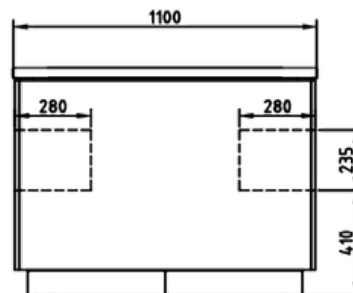

- Disponibles en 5 longueurs (2, 3,4,5 et 6 GN).
- Plans de travail fabriqués en pierre synthétique de quartz, construits en une seule pièce, sans joints.
- Façades décoratives fabriquées en panneaux de bois hydrofuge mélaminé ou laqué.
- Pieds réglables en hauteur pour nivellement correct.
- Equipés de roulettes pour une mobilité et une installation aisées.
- Parties latérales facilement démontables pour un accès commode à l'intérieur du buffet.
- Étagères pour assiettes optionnelles, construites dans le même matériau que le plan de travail.

AVEC ÉTAGÈRE	BDP11-2GN	BDP11-3GN	BDP11-4GN	BDP11-5GN	BDP11-6GN
SANS ÉTAGÈRE	BD11-2GN	BD11-3GN	BD11-4GN	BD11-5GN	BD11-6N

Dimensions extérieures (mm)

Longueur (L)	1045	1375	1700	2025	2350
Largeur	1100	1100	1100	1100	1100
Hauteur	900	900	900	900	900
Longueur étagère L. EST	434	765	1130	1414	1780