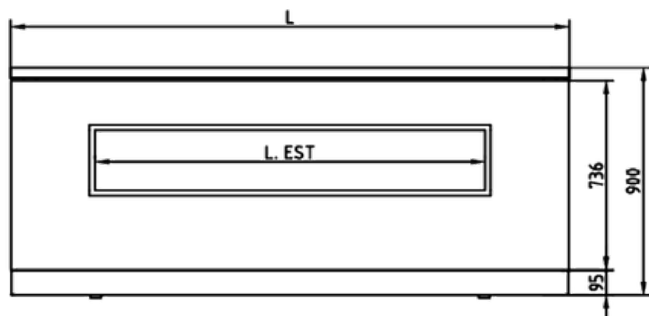

- Disponibles en 5 longueurs (2, 3,4,5 et 6 GN).
- Plans de travail fabriqués en pierre synthétique de quartz, construits en une seule pièce, sans joints.
- Façades décoratives fabriquées en panneaux de bois hydrofuge mélaminé ou laqué.
- Pieds réglables en hauteur pour nivellement correct.
- Equipés de roulettes pour une mobilité et une installation aisées.
- Parties latérales facilement démontables pour un accès commode à l'intérieur du buffet.
- Étagères pour assiettes optionnelles, construites dans le même matériau que le plan de travail.

AVEC ÉTAGÈRE	BDP11-2GN	BDP11-3GN	BDP11-4GN	BDP11-5GN	BDP11-6GN
SANS ÉTAGÈRE	BD11-2GN	BD11-3GN	BD11-4GN	BD11-5GN	BD11-6N

Dimensions extérieures (mm)

Longueur (L)	1045	1375	1700	2025	2350
Largeur	1100	1100	1100	1100	1100
Hauteur	900	900	900	900	900
Longueur étagère L. EST	434	765	1130	1414	1780