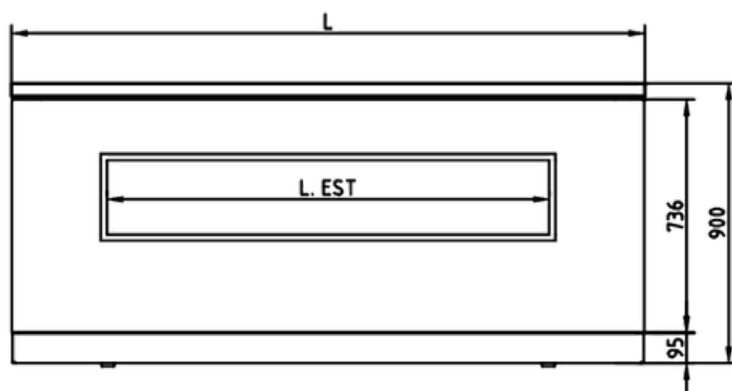

- Disponibles en 5 longueurs (2, 3,4,5 et 6 GN).
- Plans de travail fabriqués en pierre synthétique de quartz, construits en une seule pièce, sans joints.
- Façades décoratives fabriquées en panneaux de bois hydrofuge mélaminé ou laqué.
- Pieds réglables en hauteur pour nivellement correct.
- Equipés de roulettes pour une mobilité et une installation aisées.
- Parties latérales facilement démontables pour un accès commode à l'intérieur du buffet.
- Étagères pour assiettes optionnelles, construites dans le même matériau que le plan de travail.

AVEC ÉTAGÈRE	BDP8-2GN	BDP8-3GN	BDP8-4GN	BDP8-5GN	BDP8-6GN
SANS ÉTAGÈRE	BD8-2GN	BD8-3GN	BD8-4GN	BD8-5GN	BD8-6GN

**Dimensions extérieures (mm)**

Longueur (L)	1045	1375	1700	2025	2350
Largeur	850	850	850	850	850
Hauteur	900	900	900	900	900
Longueur étagère L. EST	434	765	1130	1414	1780