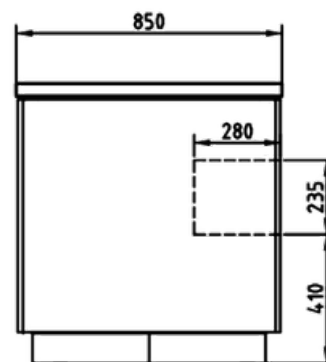

- Disponibles en 5 longueurs (2, 3,4,5 et 6 GN).
- Plans de travail fabriqués en pierre synthétique de quartz, construits en une seule pièce, sans joints.
- Façades décoratives fabriquées en panneaux de bois hydrofuge mélaminé ou laqué.
- Pieds réglables en hauteur pour nivellement correct.
- Equipés de roulettes pour une mobilité et une installation aisées.
- Parties latérales facilement démontables pour un accès commode à l'intérieur du buffet.
- Étagères pour assiettes optionnelles, construites dans le même matériau que le plan de travail.

AVEC ÉTAGÈRE	BDP8-2GN	BDP8-3GN	BDP8-4GN	BDP8-5GN	BDP8-6GN
SANS ÉTAGÈRE	BD8-2GN	BD8-3GN	BD8-4GN	BD8-5GN	BD8-6GN

**Dimensions extérieures (mm)**

Longueur (L)	1045	1375	1700	2025	2350
Largeur	850	850	850	850	850
Hauteur	900	900	900	900	900
Longueur étagère L. EST	434	765	1130	1414	1780