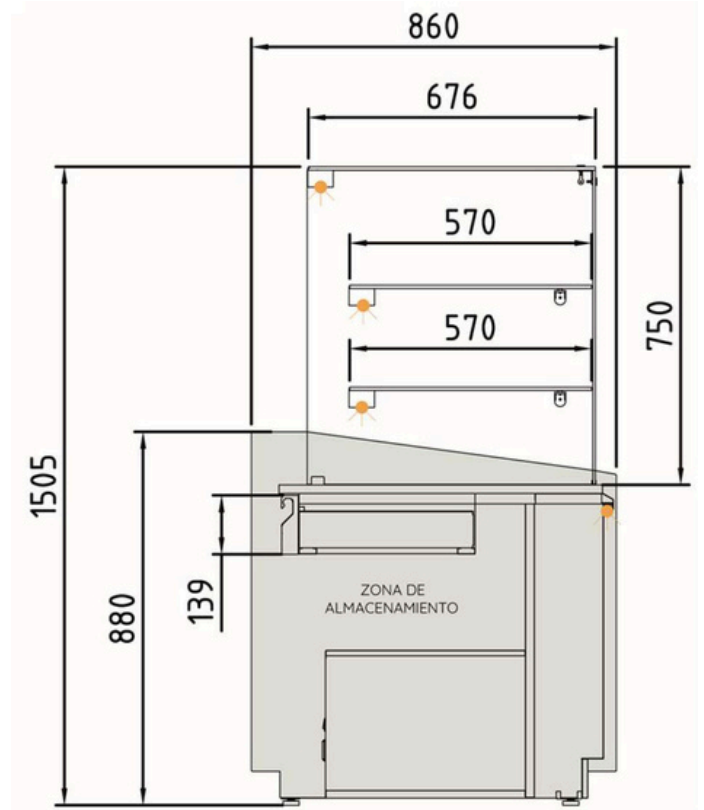

SECTIONS

SECTIONS

MTVEG-8