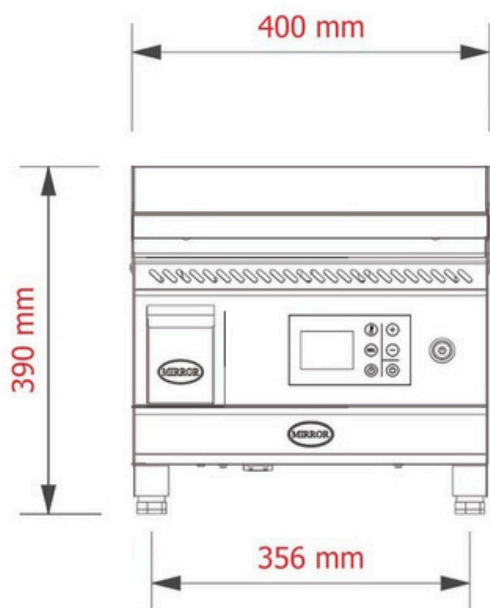

PLANCHA
Série MK

MK4RC

CARACTÉRISTIQUES

Puissance: 4 kW

- ✓ Réglage de la température jusqu'à 285° C
- ✓ Nettoyage et maintenance faciles
- ✓ Conçu et fabriqué dans l'UE

✓ Récupération des graisses

✓ Revêtement en chrome dur de 50 microns

✓ Plaque de 18 mm d'épaisseur

✓ Carrosserie entièrement inox AISI 304

✓ Thermostat électronique

Caractéristiques techniques

Tension	400 V triphasé + neutre (CA)
Fréquence	50/60 Hz
Puissance	4 kW
Zone de cuisson	395 x 500 mm
Température max.	285 °C
Tiroir à graisse	1 x 3 L

Dimensions extérieures et poids

Largeur	400 mm
Profondeur	653 mm
Hauteur	390 mm
Poids	55 kg