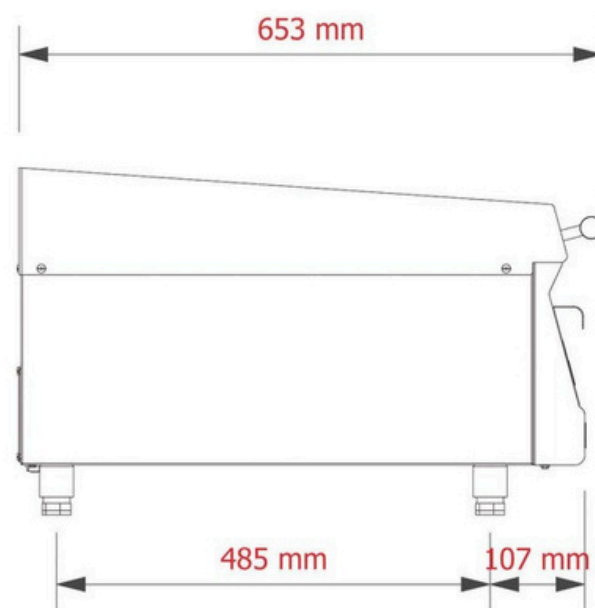

PLANCHA
Série MK

MK4RC

CARACTÉRISTIQUES

Puissance: 4 kW

- ✓ Réglage de la température jusqu'à 285° C
- ✓ Nettoyage et maintenance faciles
- ✓ Conçu et fabriqué dans l'UE

✓ Récupération des graisses

✓ Revêtement en chrome dur de 50 microns

✓ Plaque de 18 mm d'épaisseur

✓ Carrosserie entièrement inox AISI 304

✓ Thermostat électronique

Caractéristiques techniques

Tension	400 V triphasé + neutre (CA)
Fréquence	50/60 Hz
Puissance	4 kW
Zone de cuisson	395 x 500 mm
Température max.	285 °C
Tiroir à graisse	1 x 3 L

Dimensions extérieures et poids

Largeur	400 mm
Profondeur	653 mm
Hauteur	390 mm
Poids	55 kg