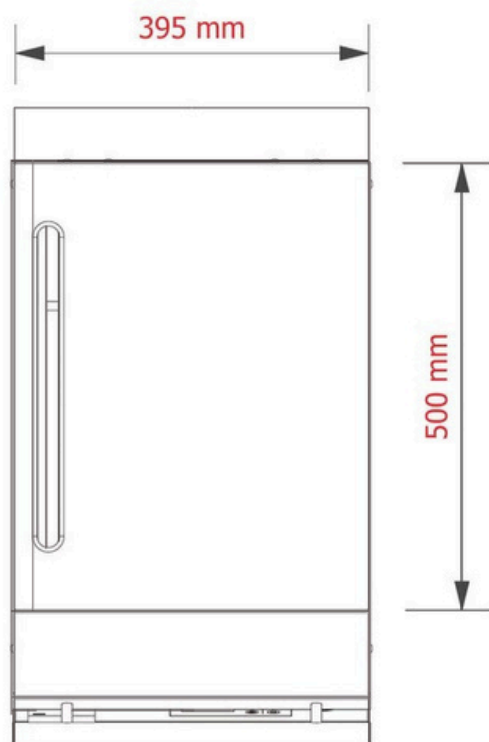

PLANCHA
Série MK

MK4RC

CARACTÉRISTIQUES

Puissance: 4 kW

- ✓ Réglage de la température jusqu'à 285° C
- ✓ Nettoyage et maintenance faciles
- ✓ Conçu et fabriqué dans l'UE

✓ Récupération des graisses

✓ Revêtement en chrome dur de 50 microns

✓ Plaque de 18 mm d'épaisseur

✓ Carrosserie entièrement inox AISI 304

✓ Thermostat électronique

Caractéristiques techniques

Tension	400 V triphasé + neutre (CA)
Fréquence	50/60 Hz
Puissance	4 kW
Zone de cuisson	395 x 500 mm
Température max.	285 °C
Tiroir à graisse	1 x 3 L

Dimensions extérieures et poids

Largeur	400 mm
Profondeur	653 mm
Hauteur	390 mm
Poids	55 kg