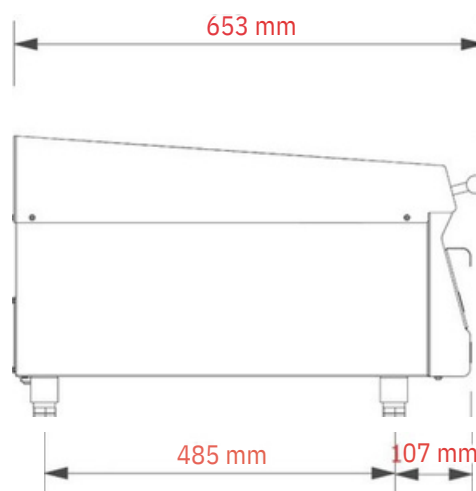

PLANCHA
Série MK

MK650RC

CARACTÉRISTIQUES

Puissance: 8 kW

- ✓ Réglage de la température jusqu'à 285° C
- ✓ Nettoyage et maintenance faciles
- ✓ Conçu et fabriqué dans l'UE

Caractéristiques techniques

Tension	400 V triphasé + neutre (CA)
Fréquence	50/60 Hz
Puissance	8 kW
Zone de cuisson	645 x 500 mm
Température max.	285 °C
Tiroir à graisse	1 x 3 L

Dimensions extérieures et poids

Largeur	650 mm
Profondeur	653 mm
Hauteur	390 mm
Poids	85 kg