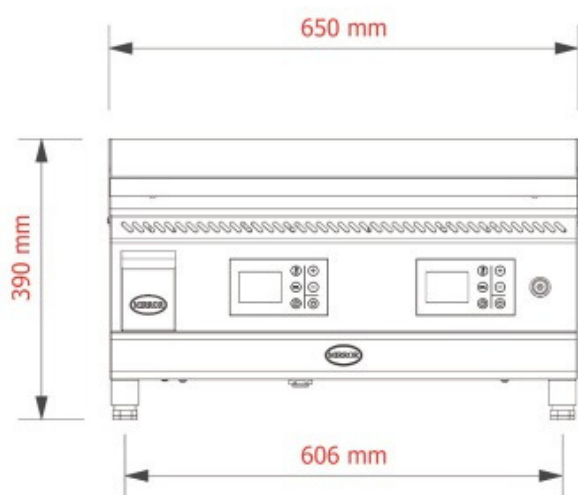

PLANCHA
Série MK

MK650RC

CARACTÉRISTIQUES

Puissance: 8 kW

- ✓ Réglage de la température jusqu'à 285° C
- ✓ Nettoyage et maintenance faciles
- ✓ Conçu et fabriqué dans l'UE

Caractéristiques techniques

Tension	400 V triphasé + neutre (CA)
Fréquence	50/60 Hz
Puissance	8 kW
Zone de cuisson	645 x 500 mm
Température max.	285 °C
Tiroir à graisse	1 x 3 L

Dimensions extérieures et poids

Largeur	650 mm
Profondeur	653 mm
Hauteur	390 mm
Poids	85 kg