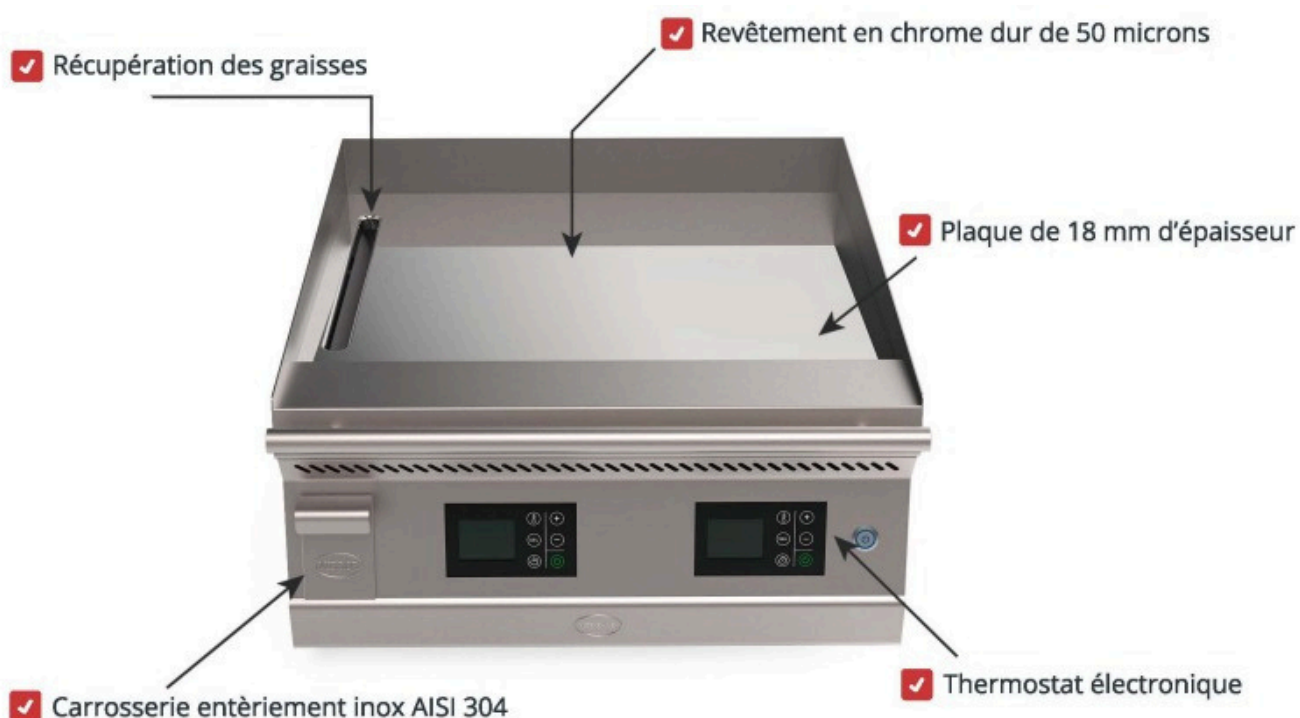

PLANCHA
Série MK

MK650RC

CARACTÉRISTIQUES

Puissance: 8 kW

- ✓ Réglage de la température jusqu'à 285° C
- ✓ Nettoyage et maintenance faciles
- ✓ Conçu et fabriqué dans l'UE

Caractéristiques techniques

Tension	400 V triphasé + neutre (CA)
Fréquence	50/60 Hz
Puissance	8 kW
Zone de cuisson	645 x 500 mm
Température max.	285 °C
Tiroir à graisse	1 x 3 L

Dimensions extérieures et poids

Largeur	650 mm
Profondeur	653 mm
Hauteur	390 mm
Poids	85 kg