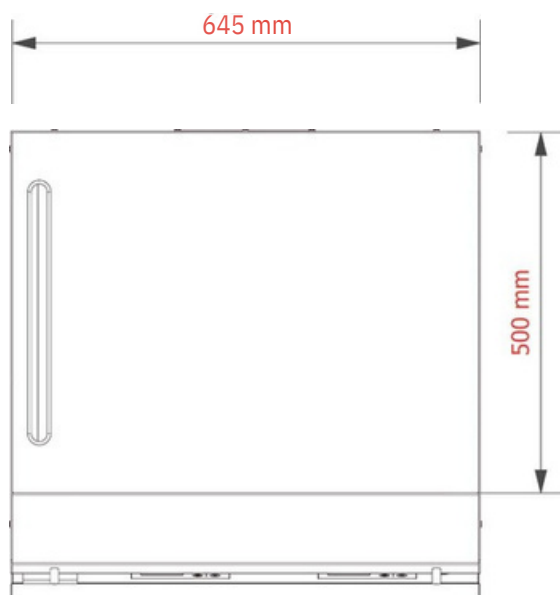

PLANCHA
Série MK

MK650RC

CARACTÉRISTIQUES

Puissance: 8 kW

- ✓ Réglage de la température jusqu'à 285° C
- ✓ Nettoyage et maintenance faciles
- ✓ Conçu et fabriqué dans l'UE

Caractéristiques techniques

Tension	400 V triphasé + neutre (CA)
Fréquence	50/60 Hz
Puissance	8 kW
Zone de cuisson	645 x 500 mm
Température max.	285 °C
Tiroir à graisse	1 x 3 L

Dimensions extérieures et poids

Largeur	650 mm
Profondeur	653 mm
Hauteur	390 mm
Poids	85 kg