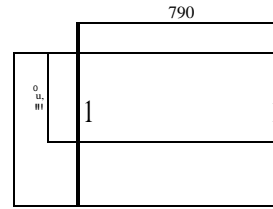

Exterior dimensions (mm)

Length	790	1120	1445
Width	646	646	646
Height	1300	1300	1300

VUE GENERALE

ELEVATION

VUE DU HAUT

PROFIL

MTNE-2G-B
 MTNE-2G-G

MTNE-3G-B
 MTNE-3G-G