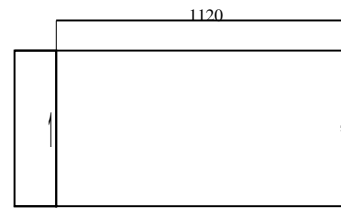

Exterior dimensions (mm)

Length	790	1120	1445
Width	646	646	646
Height	1300	1300	1300

VUE GENERALE

ELEVATION

VUE DU HAUT

PROFIL

MTNE-2G-B
 MTNE-2G-G

MTNE-3G-B
 MTNE-3G-G