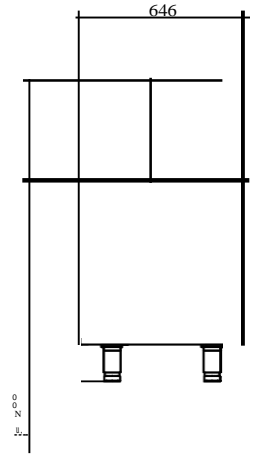

Exterior dimensions (mm)

Length	790	1120	1445
Width	646	646	646
Height	1300	1300	1300

VUE GENERALE

ELEVATION

VUE DU HAUT

PROFIL

MTNE-2G-B
 MTNE-2G-G

MTNE-3G-B
 MTNE-3G-G