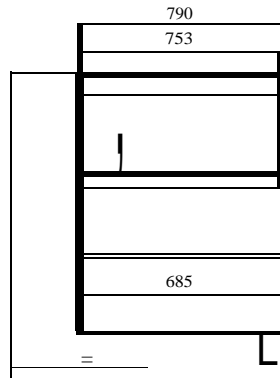

Exterior dimensions (mm)

Length	790	1120	1445
Width	646	646	646
Height	1300	1300	1300

VUE GENERALE

ELEVATION

VUE DU HAUT

PROFIL

MTNE-2G-B
 MTNE-2G-G

MTNE-3G-B
 MTNE-3G-G