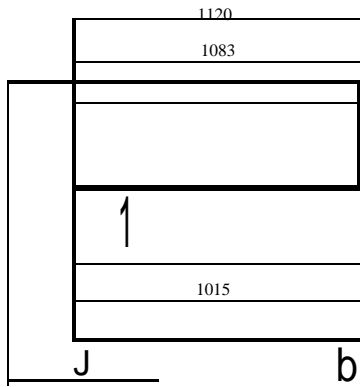

Exterior dimensions (mm)

Length	790	1120	1445
Width	646	646	646
Height	1300	1300	1300

VUE GENERALE

ELEVATION

VUE DU HAUT

PROFIL

MTNE-2G-B
 MTNE-2G-G

MTNE-3G-B
 MTNE-3G-G