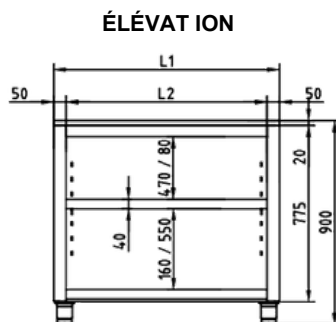

SMART BUFFET NEUTRE

- Meuble fabriqué en acier plastifié et en acier inoxydable AISI 304.
- Plan de travail en quartz technique blanc.
- Panneau frontal en bois hydrofuge avec finitions laquées.
- Possibilité d'ajouter des supports, écrans, vitres et repose-plateaux en option.
- Panneaux latéraux disponibles en noir, gris et blanc.

SBN-2G-B	SBN-3G-B	SBN-4G-B
SBN-2G-G	SBN-3G-G	SBN-4G-G
SBN-2G-N	SBN-3G-N	SBN-4G-N

Dimensions extérieures (mm)

Longueur (L1)	935	1260	1585
Largeur	850	850	850
Hauteur	900	900	900
Longueur (L2)	825	1150	1475

VUE GÉNÉRALE

Réglage de la hauteur des étagères chaque 65 mm.

ERATOS SE RÉSERVE LE DROIT DE RÉALISER DES CHANGEMENTS TECHNIQUES SANS AVIS PRÉALABLE.