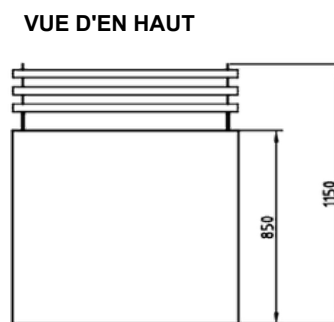

SBN-2G-B	SBN-3G-B	SBN-4G-B
SBN-2G-G	SBN-3G-G	SBN-4G-G
SBN-2G-N	SBN-3G-N	SBN-4G-N

Dimensions extérieures (mm)

Longueur (L1)	935	1260	1585
Largeur	850	850	850
Hauteur	900	900	900
Longueur (L2)	825	1150	1475

VUE GÉNÉRALE

Réglage de la hauteur des étagères chaque 65 mm.

ERATOS SE RÉSERVE LE DROIT DE RÉALISER DES CHANGEMENTS TECHNIQUES SANS AVIS PRÉALABLE.