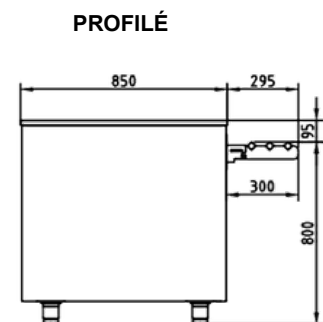

SBN-2G-B	SBN-3G-B	SBN-4G-B
SBN-2G-G	SBN-3G-G	SBN-4G-G
SBN-2G-N	SBN-3G-N	SBN-4G-N

Dimensions extérieures (mm)

Longueur (L1)	935	1260	1585
Largeur	850	850	850
Hauteur	900	900	900
Longueur (L2)	825	1150	1475

VUE GÉNÉRALE

Réglage de la hauteur des étagères chaque 65 mm.

ERATOS SE RÉSERVE LE DROIT DE RÉALISER DES CHANGEMENTS TECHNIQUES SANS AVIS PRÉALABLE.