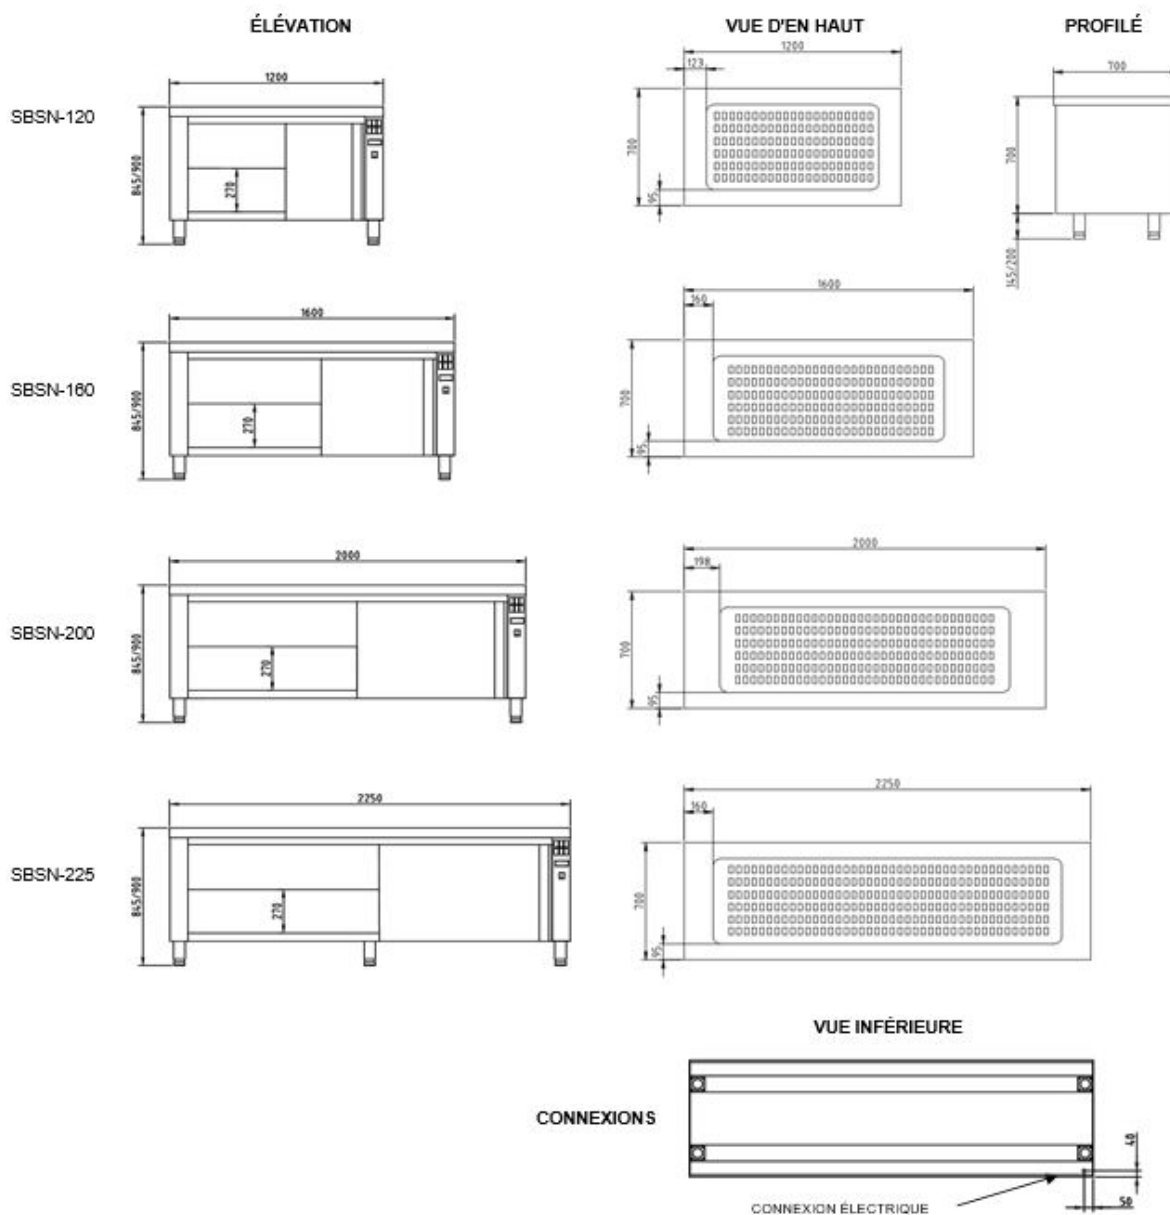

VUE GÉNÉRALE