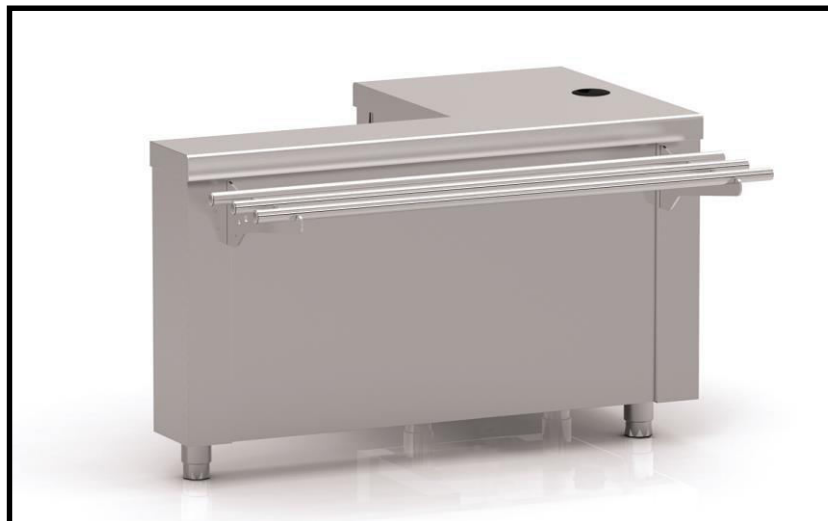

MEUBLE SELF CAISSE

- Fabriqué en acier inoxydable AISI 304 18/10, satiné.
- Inclut tiroir avec serrure à clé.
- Passe-cables sur plan de travail avec cache démontable.
- Inclut la pré-installation électrique avec prise.

	SC-120I	SC-120D
<i>Dimensions extérieures (mm)</i>		
Longueur	1200	1200
Largeur	700	700
Hauteur	850	850

VUE GÉNÉRALE