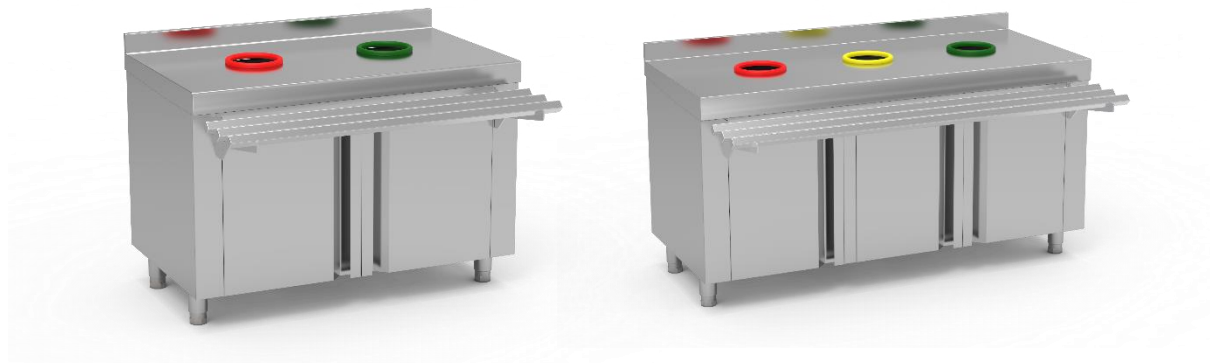

CREUX AUTO-RECYCLAGE

- Fabriqué en acier inoxydable AISI 304 18/10, satiné.
- Conçu pour abriter des poubelles (non incluses)
- Comptoir avec anneaux de nettoyage dans des couleurs pour déposer les déchets

	SHR-120	SHR-160
--	---------	---------

Dimensions extérieures (mm)

Longueur	1200	1600
Largeur	700	700
Hauteur	850	850
Creux pour les cubes	960x930	1360x630

VUE GÉNÉRALE