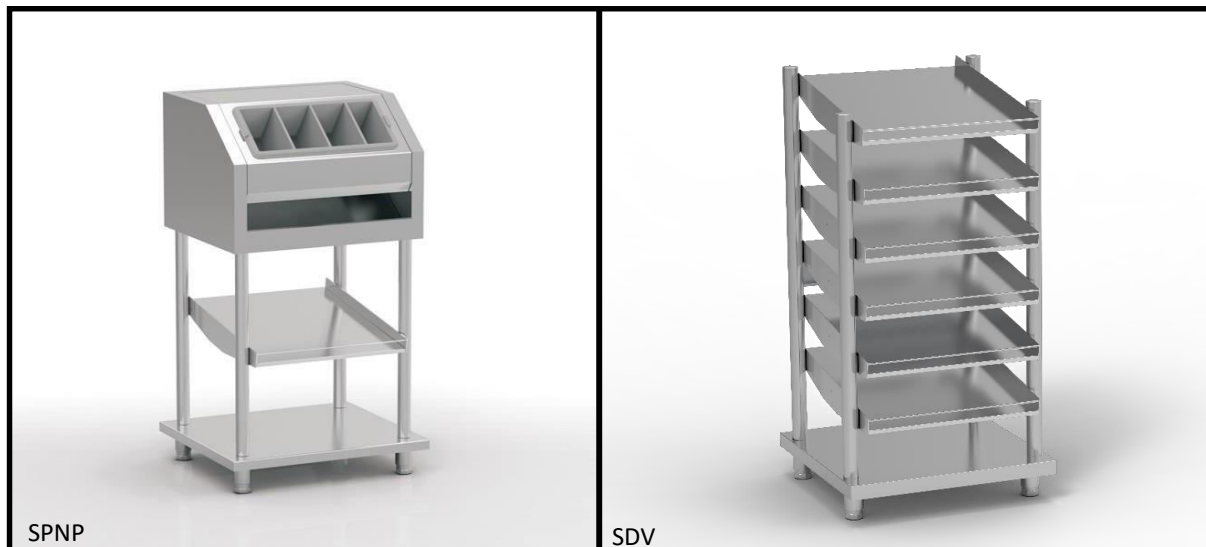

DISTRIBUTEUR DE PAIN SUR PIEDS, COUVERTS ET VERRE

SPNP

SDV

- Fabriqué en acier inoxydable AISI 304 18/10, satiné.
- Le modèle SPNP inclut un récipient range-couverts en matière plastique.
- Montants en tube rond de Ø50mm.
- Pieds très robustes réglables en hauteur par vis invisible.

| | SPNP | SDVP |
|------------------------------------|------|------|
| <i>Dimensions extérieures (mm)</i> | | |
| Longueur | 720 | 720 |
| Largeur | 700 | 700 |
| Hauteur | 1550 | 1760 |

VUE GÉNÉRALE