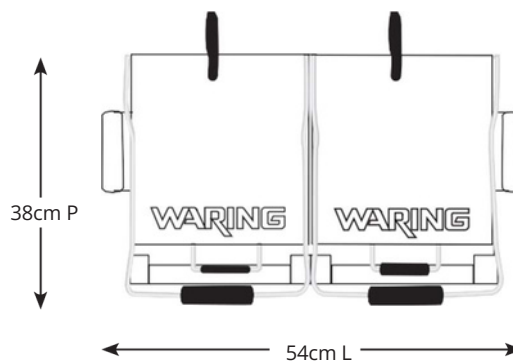

ÉLECTRIQUE

Tension: 240

Fréquence : 60Hz

Watts : 3200

Ampères : 13.3

Longueur du cordon : 5 pieds

CARACTÉRISTIQUES DES VENTES

Préparez des sandwichs panini grillés à la perfection et plus encore avec le gril double à panini Supremo® de style italien 240 V Waring® WPG300. Les plaques en fonte rainurées chauffent uniformément et cuisent rapidement les sandwichs, les hamburgers, le poulet et les légumes jusqu'à 3 po d'épaisseur. Son corps en acier inoxydable brossé et son bac d'égouttage amovible sont faciles à nettoyer. Comprend deux voyants POWER et READY.

CAC179 Paquet de 3 feuilles de PTFE personnalisées (6 feuilles supérieures et 3 feuilles inférieures)

DIMENSIONS

Poids net : 34kg.

INFORMATIONS DE COMMANDE	POIDS EMBALLAGE	CAPACITE	DIMENSIONS EMBALLAGE L x P x H	EAN	UNITE DE CONDITIONNEMENT
WPG300E – Double grill à panini supremo® à l'italienne	34kg	95L	59cm x 49cm x 33cm	040072006111	1