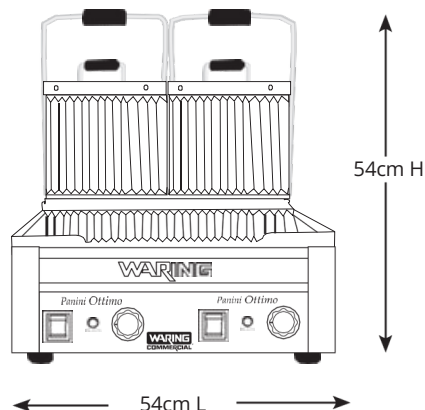

ÉLECTRIQUE

Tension: 240

Fréquence : 60Hz

Watts : 3200

Ampères : 13.3

Longueur du cordon : 5 pieds

CARACTÉRISTIQUES DES VENTES

Préparez des sandwichs panini grillés à la perfection et plus encore avec le gril double à panini Supremo® de style italien 240 V Waring® WPG300. Les plaques en fonte rainurées chauffent uniformément et cuisent rapidement les sandwichs, les hamburgers, le poulet et les légumes jusqu'à 3 po d'épaisseur. Son corps en acier inoxydable brossé et son bac d'égouttage amovible sont faciles à nettoyer. Comprend deux voyants POWER et READY.

ACCESSOIRES INCLUS

CAC105 Cleaning Brush

ACCESSOIRES OPTIONNELS

CAC144 Spatule en silicone à utiliser avec des feuilles de PTFE antiadhésives

029824 Clef Allen

035551 Porte-clé Allen

CAC172 Kit de conversion avec clips et paquet de 3 feuilles PTFE (6 feuilles supérieures et 3 feuilles inférieures)

CAC179 Paquet de 3 feuilles de PTFE personnalisées (6 feuilles supérieures et 3 feuilles inférieures)

DIMENSIONS

Poids net : 34kg.

INFORMATIONS DE COMMANDE	POIDS EMBALLAGE	CAPACITE	DIMENSIONS EMBALLAGE L x P x H	EAN	UNITE DE CONDITIONNEMENT
WPG300E – Double grill à panini supremo® à l'italienne	34kg	95L	59cm x 49cm x 33cm	040072006111	1