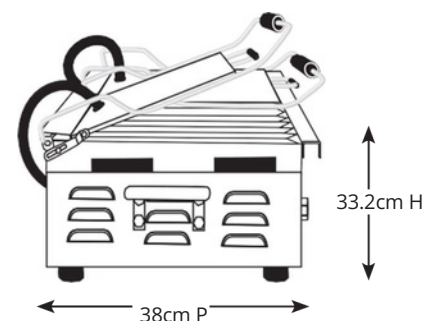

ÉLECTRIQUE

Tension: 240

Fréquence : 60Hz

Watts : 3200

Ampères : 13.3

Longueur du cordon : 5 pieds

CARACTÉRISTIQUES DES VENTES

Préparez des sandwichs panini grillés à la perfection et plus encore avec le gril double à panini Supremo® de style italien 240 V Waring® WPG300. Les plaques en fonte rainurées chauffent uniformément et cuisent rapidement les sandwichs, les hamburgers, le poulet et les légumes jusqu'à 3 po d'épaisseur. Son corps en acier inoxydable brossé et son bac d'égouttage amovible sont faciles à nettoyer. Comprend deux voyants POWER et READY.

ACCESSOIRES INCLUS

CAC105 Cleaning Brush

ACCESSOIRES OPTIONNELS

CAC144 Spatule en silicone à utiliser avec des feuilles de PTFE antiadhésives

029824 Clef Allen

035551 Porte-clé Allen

CAC172 Kit de conversion avec clips et paquet de 3 feuilles PTFE (6 feuilles supérieures et 3 feuilles inférieures)

CAC179 Paquet de 3 feuilles de PTFE personnalisées (6 feuilles supérieures et 3 feuilles inférieures)

DIMENSIONS

Poids net : 34kg.

INFORMATIONS DE COMMANDE	POIDS EMBALLAGE	CAPACITE	DIMENSIONS EMBALLAGE L x P x H	EAN	UNITE DE CONDITIONNEMENT
WPG300E – Double grill à panini supremo® à l'italienne	34kg	95L	59cm x 49cm x 33cm	040072006111	1