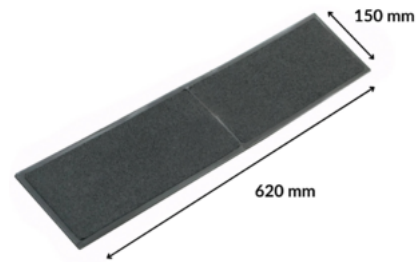

Résistance produits chimique : Huiles végétales, Huiles minérales

Produit complémentaire : Colle bicomposant 1 ou 5 kg (801 520 et 801 521)

**DIMENSIONS**

Dimensions (L*I*H en mm) : 620 x 150 x 3 mm

Épaisseur (mm) : 3

Largeur (mm) : 150

Longueur (mm) : 620

DÉCLINAISONS :

Référence	Désignation Divalto	EAN	Couleur
630207	PLAQUE ANTIDERAPANTE E.3mm 620mmx150mm NOIR	3664336034657	Noir
630207M	PLAQUE ANTIDERAPANTE E.3mm 620mmx150mm MARRON	3664336034657	Marron
630207R	PLAQUE ANTIDERAPANTE E.3mm 620mmx150mm ROUGE	3664336041211	Rouge
630207BEI	PLAQUE ANTIDERAPANTE E.3mm 620mmx150mm BEIGE		Beige
630207BLEUC	PLAQUE ANTIDERAPANTE E.3mm 620mmx150mm BLEU CLAIR		Bleu clair
630207BLEUF	PLAQUE ANTIDERAPANTE E.3mm 620mmx150mm BLEU FONCE		Bleu foncé
630207VERTF	PLAQUE ANTIDERAPANTE E.3mm 620mmx150mm VERT FONCE		Vert foncé
630207VERTPOMME	PLAQUE ANTIDERAPANTE E.3mm 620mmx150mm VERT POMME		Vert pomme
630207ANT	PLAQUE ANTIDERAPANTE E.3mm 620mmx150mm ANTHRACITE	3664336056888	Anthracite
630207J	PLAQUE ANTIDERAPANTE E.3mm 620mmx150mm JAUNE	3664336056871	Jaune

CONDITIONNEMENT

Couleurs avec minimum de commande pour refs en matière TPU
Minimum 100 pièces: gris, rouge, beige, bleu clair, bleu foncé, vert pomme, vert foncé, marron

Référence	PCB	Unité
630207	30	Pièce
630207M	30	Pièce
630207R	30	Pièce
630207BEI	30	Pièce
630207BLEUC	30	Pièce
630207BLEUF	30	Pièce
630207VERTF	30	Pièce
630207VERTPOMME	30	Pièce
630207ANT	30	Pièce
630207J	30	Pièce