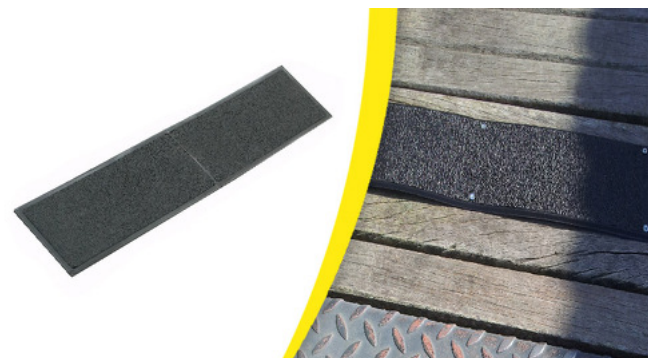

630207**PLAQUE ANTIDERAPANTE E.3mm 620mmx150mm**

La plaque antidérapante est moulée en une seule pièce : ses aspérités antidérapantes résistent dans le temps. Les références 630 212 et 630 252 sont spécifiquement conçues pour s'adapter aux déformations du bois sur les escaliers, passerelles, terrasses, pontons en bois ... Fixation par vissage (vis non fournies).

NUANCIER DE COULEUR**CARACTERISTIQUES**

Ref racine : 630207-

Couleurs principales : Noir, Jaune, Anthracite

Couleurs avec minimum de commande : Couleurs avec minimum de commande pour refs en matière TPU
Minimum 100 pièces: gris, rouge, beige, bleu clair, bleu foncé, vert pomme, vert foncé, marron

Environnement : Intérieur, Extérieur

Matière : CVI

Spécificités : Souple

Mode de pose : À coller

Liste des produits associés : 801520;801521

Nombre de produits collés avec 801 520 : 8

Nombre de produits collés avec 801 521 : 40