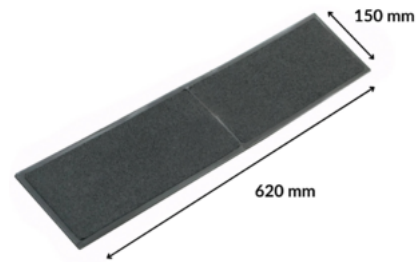

DÉCLINAISONS :

Référence	Désignation Divalto	EAN	Couleur
630207BEIADH	PLAQUE ANTIDERAPANTE ADH E.3mm 620mmx150mm BEIGE		Beige
630207BLEUCADH	PLAQUE ANTIDERAPANTE ADH E.3mm 620mmx150mm BLEU CLAIR		Bleu clair
630207BLEUFADH	PLAQUE ANTIDERAPANTE ADH E.3mm 620mmx150mm BLEU FONCE		Bleu foncé
630207MADH	PLAQUE ANTIDERAPANTE ADH E.3mm 620mmx150mm MARRON		Marron
630207RADH	PLAQUE ANTIDERAPANTE ADH E.3mm 620mmx150mm ROUGE		Rouge
630207VERTFADH	PLAQUE ANTIDERAPANTE ADH E.3mm 620mmx150mm VERT FONCE		Vert foncé
630207VERTPOMMEADH	PLAQUE ANTIDERAPANTE ADH E.3mm 620mmx150mm VERT POMME		Vert pomme
630207ANTADH	PLAQUE ANTIDERAPANTE ADH E.3mm 620mmx150mm ANTHRACITE	3664336056901	Anthracite
630207JADH	PLAQUE ANTIDERAPANTE ADH E.3mm 620mmx150mm JAUNE	3664336056895	Jaune
630207ADH	PLAQUE ANTIDERAPANTE ADH E.3mm 620mmx150mm NOIR	3664336027062	Noir

CONDITIONNEMENT

Couleurs avec minimum de commande pour refs en matière TPU
Minimum 100 pièces: gris, rouge, beige, bleu clair, bleu foncé, vert pomme, vert foncé, marron

Référence	PCB	Unité
630207BEIADH	30	Pièce
630207BLEUCADH	30	Pièce
630207BLEUFADH	30	Pièce
630207MADH	30	Pièce
630207RADH	30	Pièce
630207VERTFADH	30	Pièce
630207VERTPOMMEADH	30	Pièce
630207ANTADH	30	Pièce
630207JADH	30	Pièce
630207ADH	30	Pièce

LOGISTIQUE

Pays d'origine	Code douanier	Poids brut (kg)	Type de conditionnement
France	39095090	0.462	Carton le plus adapté

DOMAINES D'UTILISATION

Tous types d'établissements

WATTRECYCLE : NON

USAGE

Intérieur

Extérieur