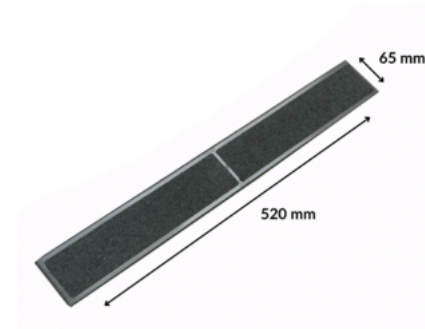

DÉCLINAISONS :

Référence	Désignation Divalto	EAN	Couleur
630208	PLAQUE ANTIDERAPANTE E.2mm 520mmx65mm NOIR	3664336034978	Noir
630208BEI	PLAQUE ANTIDERAPANTE E.2mm 520mmx65mm BEIGE		Beige
630208BLEUC	PLAQUE ANTIDERAPANTE E.2mm 520mmx65mm BLEU CLAIR		Bleu clair
630208BLEUF	PLAQUE ANTIDERAPANTE E.2mm 520mmx65mm BLEU FONCE		Bleu foncé
630208M	PLAQUE ANTIDERAPANTE E.2mm 520mmx65mm MARRON		Marron
630208R	PLAQUE ANTIDERAPANTE E.2mm 520mmx65mm ROUGE		Rouge
630208VERTF	PLAQUE ANTIDERAPANTE E.2mm 520mmx65mm VERT FONCE		Vert foncé
630208VERTPOMME	PLAQUE ANTIDERAPANTE E.2mm 520mmx65mm VERT POMME		Vert pomme
630208ANT	PLAQUE ANTIDERAPANTE E.2mm 520mmx65mm ANTHRACITE	3664336056949	Anthracite
630208J	PLAQUE ANTIDERAPANTE E.2mm 520mmx65mm JAUNE	3664336056932	Jaune

CONDITIONNEMENT

Couleurs avec minimum de commande pour refs en matière TPU
Minimum 100 pièces: gris, rouge, beige, bleu clair, bleu foncé, vert pomme, vert foncé, marron

Référence	PCB	Unité
630208	30	Pièce
630208BEI	30	Pièce
630208BLEUC	30	Pièce
630208BLEUF	30	Pièce
630208M	30	Pièce
630208R	30	Pièce
630208VERTF	30	Pièce
630208VERTPOMME	30	Pièce
630208ANT	30	Pièce
630208J	30	Pièce

LOGISTIQUE

Pays d'origine	Code douanier	Poids brut (kg)	Type de conditionnement
France	39095090	0.132	Carton 630 x 160 x 110 mm

DOMAINES D'UTILISATION

Tous types d'établissements

WATTRECYCLE : NON

USAGE

Intérieur

Extérieur