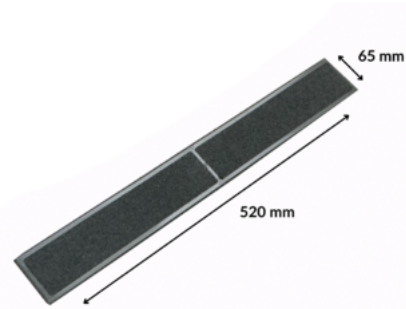

DÉCLINAISONS :

Référence	Désignation Divalto	EAN	Couleur
630208BEIADH	PLAQUE ANTIDERAPANTE ADH E.2mm 520mmx65mm BEIGE		Beige
630208BLEUCADH	PLAQUE ANTIDERAPANTE ADH E.2mm 520mmx65mm BLEU CLAIR		Bleu clair
630208BLEUFADH	PLAQUE ANTIDERAPANTE ADH E.2mm 520mmx65mm BLEU FONCE		Bleu foncé
630208MADH	PLAQUE ANTIDERAPANTE ADH E.2mm 520mmx65mm MARRON		Marron
630208RADH	PLAQUE ANTIDERAPANTE ADH E.2mm 520mmx65mm ROUGE		Rouge
630208VERTFADH	PLAQUE ANTIDERAPANTE ADH E.2mm 520mmx65mm VERT FONCE		Vert foncé
630208VERTPOMMEADH	PLAQUE ANTIDERAPANTE ADH E.2mm 520mmx65mm VERT POMME		Vert pomme
630208ANTADH	PLAQUE ANTIDERAPANTE ADH E.2mm 520mmx65mm ANTHRACITE	3664336056963	Anthracite
630208JADH	PLAQUE ANTIDERAPANTE ADH E.2mm 520mmx65mm JAUNE	3664336056956	Jaune
630208ADH	PLAQUE ANTIDERAPANTE ADH E.2mm 520mmx65mm NOIR	3664336027079	Noir

CONDITIONNEMENT

Couleurs avec minimum de commande pour refs en matière TPU
Minimum 100 pièces: gris, rouge, beige, bleu clair, bleu foncé, vert pomme, vert foncé, marron

Référence	PCB	Unité
630208BEIADH	30	Pièce
630208BLEUCADH	30	Pièce
630208BLEUFADH	30	Pièce
630208MADH	30	Pièce
630208RADH	30	Pièce
630208VERTFADH	30	Pièce
630208VERTPOMMEADH	30	Pièce
630208ANTADH	30	Pièce
630208JADH	30	Pièce
630208ADH	30	Pièce

LOGISTIQUE

Pays d'origine	Code douanier	Poids brut (kg)	Type de conditionnement
France	39095090	0.132	Carton le plus adapté

DOMAINES D'UTILISATION

Tous types d'établissements

WATTRECYCLE : NON

USAGE

Intérieur

Extérieur