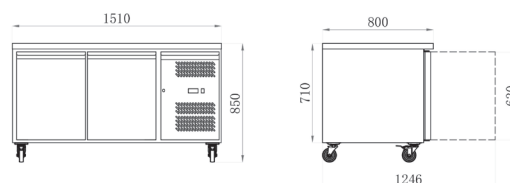

## DÉSIGNATION

TABLE RÉFRIGÉRÉE - 2 P. - PLAN DE TRAVAIL GRANIT - SÉRIE STAR 800

## PLAN DE TRAVAIL GRANIT • TABLES POSITIVES

Réf.	Portes	Volume (litres)	Puissance (W)	Poids (kg)	Dim. (mm) L x P x H	Prix (h.t) €
AA28PPDM2	2	390	340	140	1510 x 800 x 850	