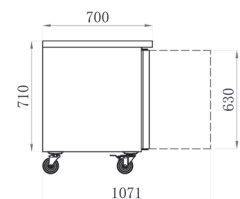

TABLES RÉFRIGÉRÉES

SÉRIE STAR 700 GN 1/1 • SANS DOSSERET

4 PORTES • ÉVAPORATEUR TRAITÉ

RÉFÉRENCE

AA4PP

DÉSIGNATION

TABLE RÉFRIGÉRÉE POSITIVE - 4 P. - SÉRIE STAR 700

TECHNIQUE

- GROUPE TROPICALISÉ
- CLASSE CLIMATIQUE 5
- Gaz réfrigérant R290
- Sur roulettes
- Thermostat digital
- Intérieur et extérieur inox/ dos galvanisé
- Joints de portes clipsés
- Ressort de rappel de porte
- Angles arrondis
- 230 V Mono
- Température +2°C/+8°C
- Capacité: 5 niveaux par porte espacés de 70 mm

DOTATION :

1 CLAYETTE GN 1/1 PAR PORTE

SANS DOSSERET • TABLES POSITIVES

Réf.	Portes	Volume (litres)	Puissance (W)	Poids (kg)	Dim. (mm) L x P x H	Prix (h.t) €
AA4PP	4	553	380	160	2230 x 700 x 850	

ACCESSOIRES KIT DE TIROIRS 2 X 1/2 GN1/1 À MONTER