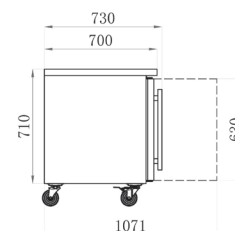

TABLES RÉFRIGÉRÉES PORTES VITRÉES

SÉRIE STAR 700 GN 1/1 • 4 PORTES

ÉVAPORATEUR TRAITÉ

RÉFÉRENCE

AA4PV

DÉSIGNATION

TABLE RÉFRIGÉRÉE POSITIVE - 4 P. VITRÉES - SÉRIE STAR 700

TECHNIQUE

- GROUPE TROPICALISÉ
- CLASSE CLIMATIQUE 5
- Gaz réfrigérant R290
- Température +2°C/+8°C
- Froid ventilé
- Acier inoxydable pour l'intérieur et l'extérieur
- Coins arrondis en bas pour un nettoyage facile
- 1 étagère par porte et compatible pour bac GN 1/1
- Porte à fermeture automatique
- Joint de porte magnétique remplaçable
- Sur roulettes
- Interrupteur éclairage séparé
- 230 V Mono

TABLES POSITIVES

Réf.	Portes	Volume (litres)	Puissance (W)	Poids (kg)	Dim. (mm) L x P x H	Prix (h.t) €
AA4PV	4	553	345	182	2230 x 700 x 850	

OPTIONS

Réf.	Désignation	Prix (h.t) €
AAKITFOOT	Kit pieds réglables	