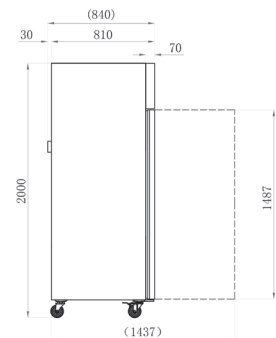

ARMOIRES RÉFRIGÉRÉES

SÉRIE STAR • 600 LITRES • 1 PORTE
POSITIVES

RÉFÉRENCE

AAF6P

DÉSIGNATION

ARMOIRE RÉFRIGÉRÉE POSITIVE - SÉRIE STAR - 600 L - 1 PORTE

TECHNIQUE

- PORTE RÉVERSIBLE
- Acier inoxydable pour intérieur et extérieur avec coin arrondi au bas pour un nettoyage facile
- Froid ventilé
- Interrupteur de porte pour ventilateur et éclairage
- Joint de porte magnétique remplaçable
- 230 V Mono

DOTATIONS : 3 CLAYETTES GN 2/1
530X650 MM PAR PORTE

ÉVAPORATEUR À L'INTÉRIEUR

ARMOIRES POSITIVES

- Gaz réfrigérant R290
- Température +2°C/+8°C

ARMOIRES POSITIVES

Réf.	Portes	Volume (litres)	Puissance (W)	Poids (kg)	Dim. (mm) L x P x H	Prix (h.t) €
AAF6P	1	600	195	125	680 x 810 x 2010	