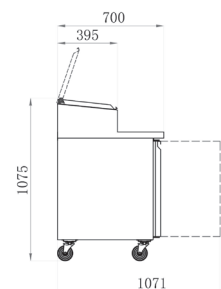

## SÉRIE 700 • TABLES POSITIVES

Réf.	Portes	Volume (litres)	Puissance (W)	Poids (kg)	Dim. (mm) L x P x H	Capacité	Prix (h.t) €
AAS27PP	2	282	330	122	1360 x 700 x 1085	6 bacs GN 1/3	