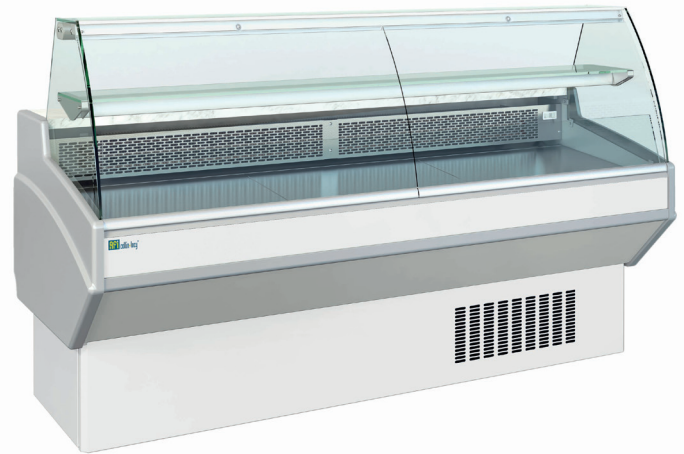

## RÉFÉRENCE

AL 130 B

## DÉSIGNATION

COMPTOIR D'EXPOSITION - VITRAGE BOMBÉ - FROID STATIQUE - 1 P. - 1290 X 820 MM

## TECHNIQUE

- ÉTAGÈRE INTERMÉDIAIRE EN VERRE AVEC ÉCLAIRAGE LED
- Gaz R452A
- Température + 3°C/+ 6°C
- Froid statique
- Tablette de service en marbre
- Exposition en INOX
- Avec éclairage
- Réserve réfrigérée
- Étagère intermédiaire
- Thermostat digital
- Dégivrage automatique
- 230 V Mono
- Ambiance de fonctionnement à 25°C et 60% d'humidité

### PROFONDEUR 820 MM • FROID STATIQUE

Réf.	Surface (m <sup>2</sup> )	Portes	Puis. frigorifique (W)	Poids (kg)	Dim. (mm) L x P x H	Prix (h.t) €
AL 130 B	0,62	1	350	119	1290 x 820 x 1200	