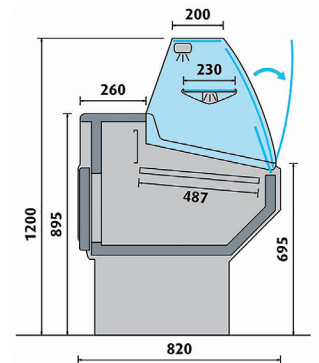

## DÉSIGNATION

COMPTOIR D'EXPOSITION - VITRAGE BOMBÉ - FROID STATIQUE - 1 P. - 1290 X 820 MM

## TECHNIQUE

- ÉTAGÈRE INTERMÉDIAIRE EN VERRE AVEC ÉCLAIRAGE LED
- Gaz R452A
- Température + 3°C/+ 6°C
- Froid statique
- Tablette de service en marbre
- Exposition en INOX
- Avec éclairage
- Réserve réfrigérée
- Étagère intermédiaire
- Thermostat digital
- Dégivrage automatique
- 230 V Mono
- Ambiance de fonctionnement à 25°C et 60% d'humidité

### PROFONDEUR 820 MM • FROID STATIQUE

Réf.	Surface (m <sup>2</sup> )	Portes	Puis. frigorifique (W)	Poids (kg)	Dim. (mm) L x P x H	Prix (h.t) €
AL 130 B	0,62	1	350	119	1290 x 820 x 1200	